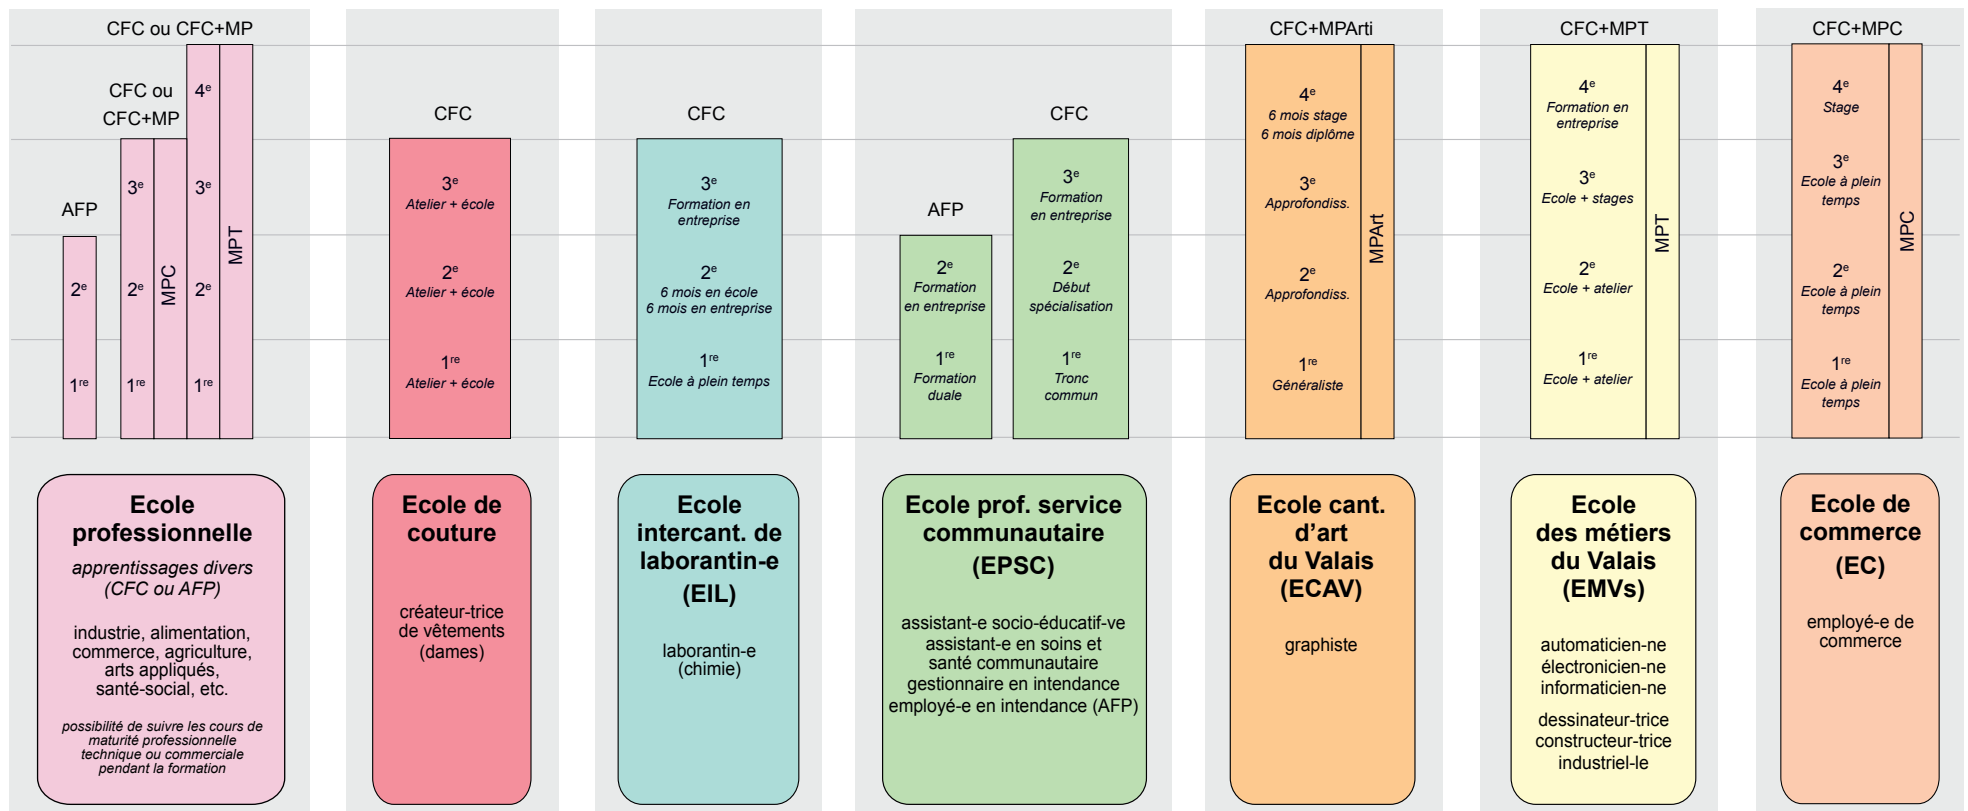

STRUCTURE DE LA FORMATION professionnelle

AFP Attestation fédérale de formation prof.
 CFC Certificat fédéral de capacité
 MP Maturité professionnelle
 MPC Maturité professionnelle commerciale
 MPArTi Maturité professionnelle artistique
 MPT Maturité professionnelle technique

tertiaire*

Examen professionnel (brevet fédéral) / Examen professionnel supérieur (diplôme fédéral) / Ecole supérieure (ES) / Haute école spécialisée (HES)

* Les conditions de passage au tertiaire varient en fonction de la formation suivie au secondaire II

Maturité professionnelle après l'apprentissage (1 an à plein temps)

secondaire II

Cycle d'orientation (CO)